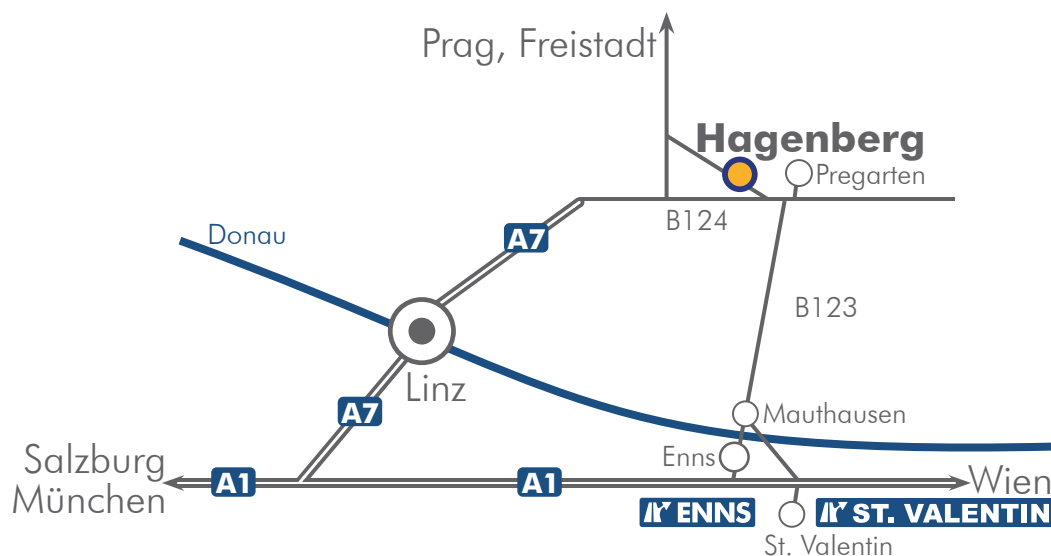

# Der direkte Weg >> Werk 1 Hagenberg (amsec)

## Von Linz

Auf der Autobahn A7 Richtung Freistadt/Prag fahren.  
Nach dem Ende der Autobahn der Bundesstraße B124 ca. 3 km folgen.  
In der 70 km/h Beschränkung links Richtung Hagenberg abbiegen.  
Hinweisschilder weisen auf den Softwarepark hin.  
Nach ca. 2 km durch den Ort in die beschriftete Zufahrt 3 links einbiegen.  
Am Ende der Zufahrtsstraße links abbiegen und nach ca. 20 m links in die Parkgarage des amsec einbiegen.

## Von Freistadt

Auf der Bundesstraße B125 Richtung Linz fahren.  
Nach ca. 15 km in der 50 km/h Beschränkung (Ortschaft Götschka) links Richtung Hagenberg abbiegen.  
Hinweisschilder weisen den Weg zum Softwarepark.  
Kurz nach der Ortseinfahrt in die beschriftete Zufahrt 3 rechts einbiegen. Am Ende der Zufahrtsstraße links abbiegen und nach ca. 20 m links in die Parkgarage des amsec einbiegen.